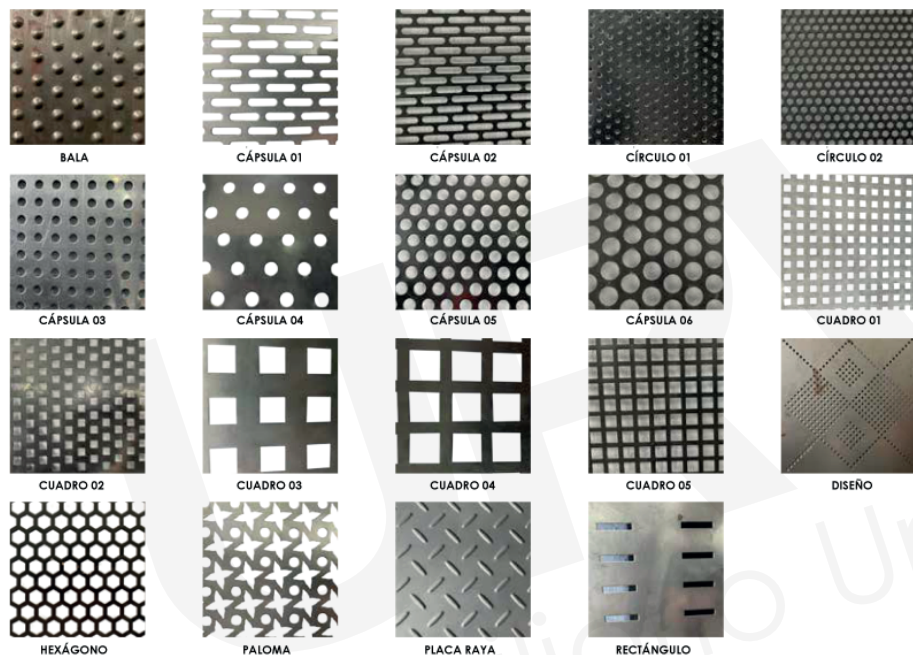

### DESCRIPCIÓN

Banco fabricado con lamina perforada rolada con refuerzo de tubo para su fijación y patas de tubo rolado medida 2 mts., de largo.

- Largo: 2.00 mts.
- Terminado en pintura electrostática disponible en cualquier color (Consulta disponibilidad en productos).
- Ideal para restaurantes rústicos, plazas comerciales, parques, fraccionamientos privados, plaza públicas.

## Manejamos diferentes tipos de láminas perforadas para los Bancos

## Contamos con diferentes colores de pintura electrostática en polvo